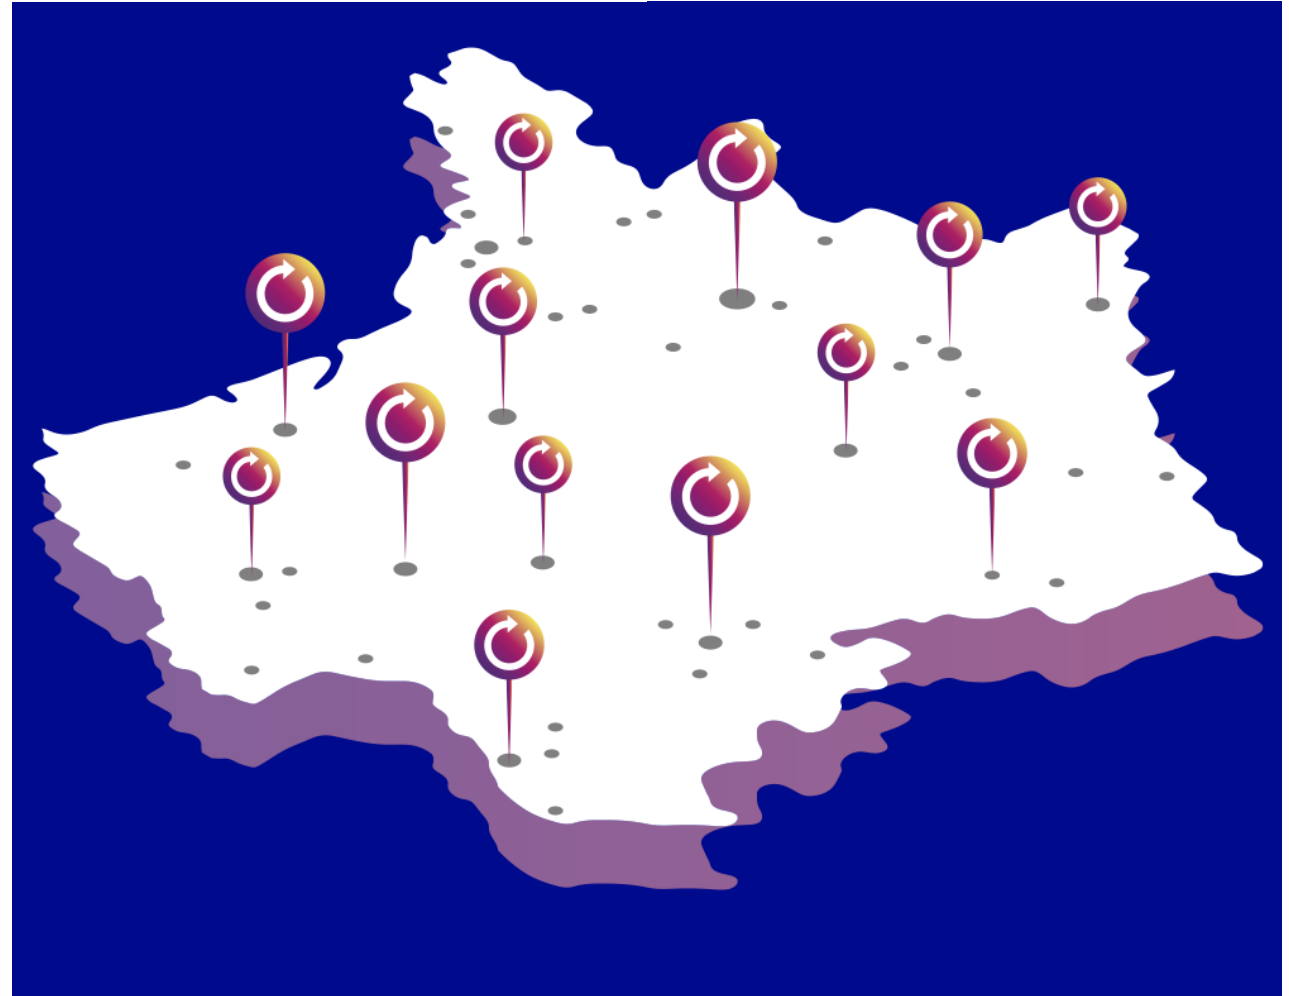

UN RÉSEAU PUISSANT ET ANCRÉ

- **Le plus grand réseau français** avec plus de 800 consultant(e)s dont + de 100 consultant(e)s en Ile de France.
- **Des consultant(e)s expérimenté(e)s** (M = 41 ans ; $\sigma = 2,2$ ans) qui connaissent le monde du travail.
- **Une expertise en psychologie** pour écouter le jeune, le comprendre et le prendre en charge.
- **Un réseau national** pour proposer les prestations au plus près de chez vous en présentiel.